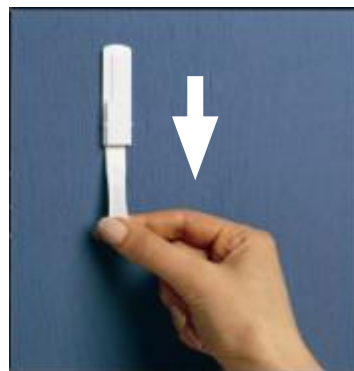

Системы крепления Command®

Command® Невероятные трансформации пространства

Благодаря технологии Stretch-to-Release

- *надежно крепится*
- *не повреждает поверхность*
- *легко удаляется*

Чистое удаление

Конструкция полоски:

Особенности:

- широкая клейкая поверхность
- чистое, бесследное удаление
- подходит для неровных поверхностей
- выдерживает большие нагрузки
- быстро приклеивается

Продукты:

Легко удаляемые крючки, держатели и застёжки