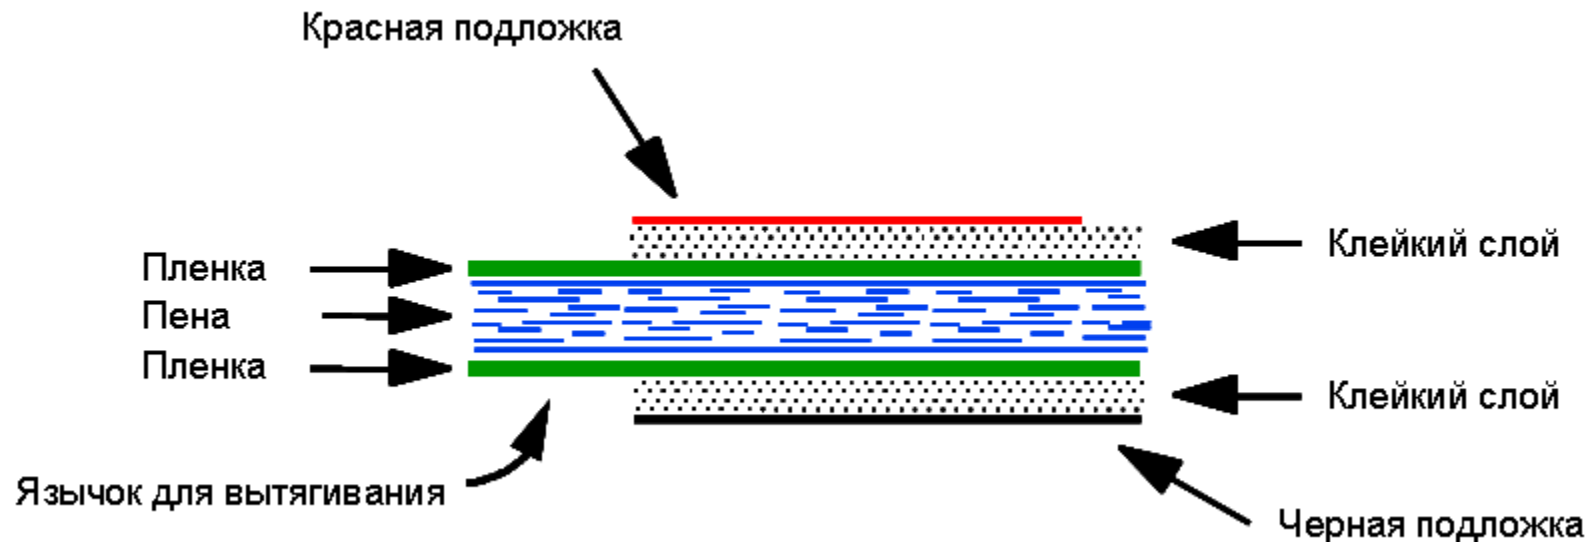

Системы крепления Command®

Command® Невероятные трансформации пространства

Благодаря технологии Stretch-to-Release

- *надежно крепится*
- *не повреждает поверхность*
- *легко удаляется*

Чистое удаление

Конструкция полоски:

Особенности:

- широкая клейкая поверхность
- чистое, бесследное удаление
- подходит для неровных поверхностей
- выдерживает большие нагрузки
- быстро приклеивается

Продукты:

Легко удаляемые крючки, держатели и застёжки